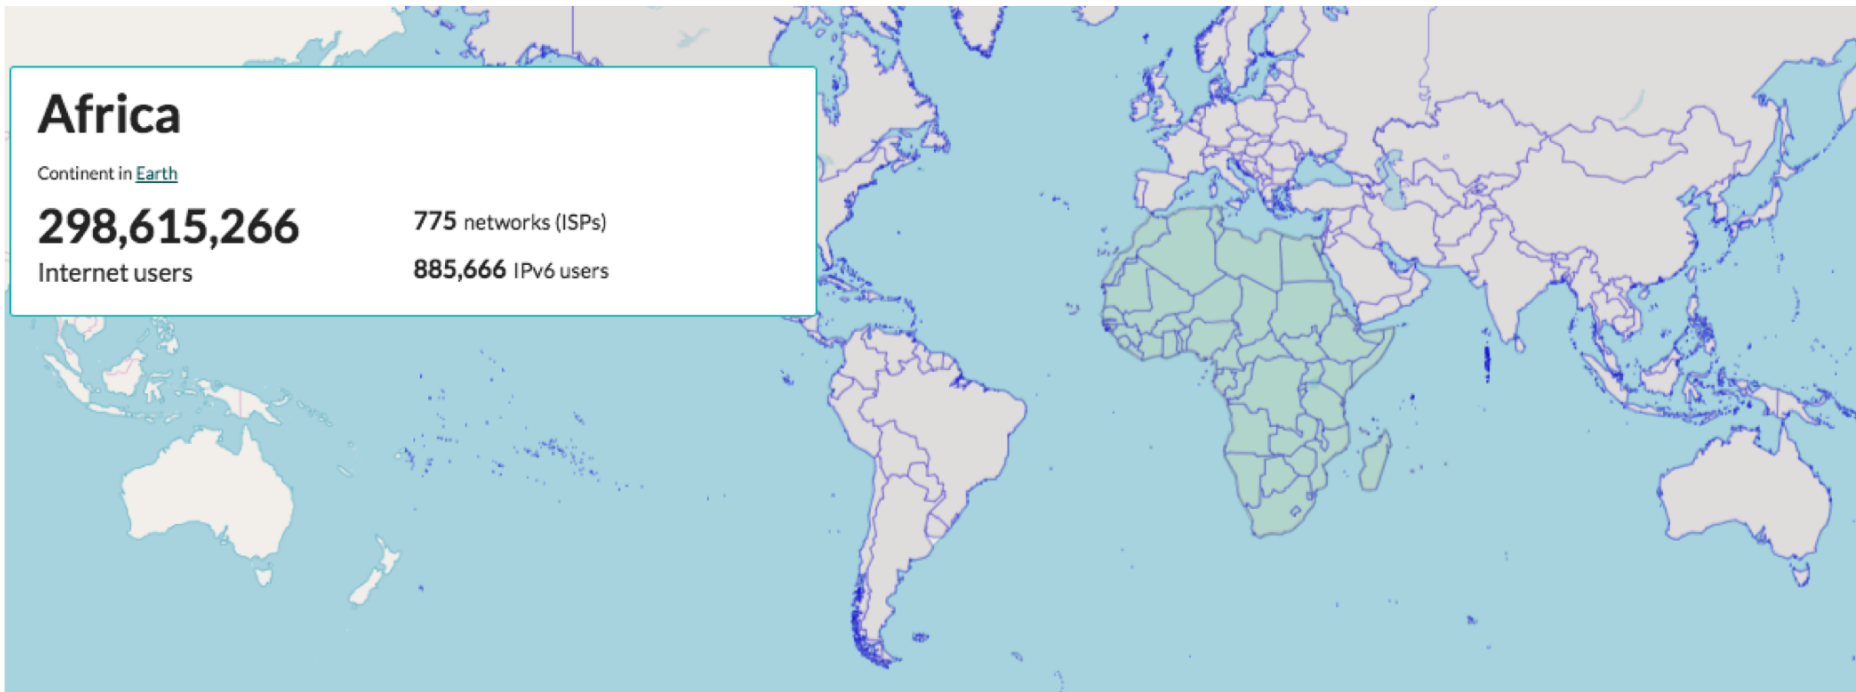

## Africa

Continent in [Earth](#)

**298,615,266**

Internet users

775 networks (ISPs)

**885,666** IPv6 users

# Country-level insights

## South Africa

Country in [Africa](#), [Earth](#)

**29,759,982**

Internet users

**166** networks (ISPs)

**70,365** IPv6 users