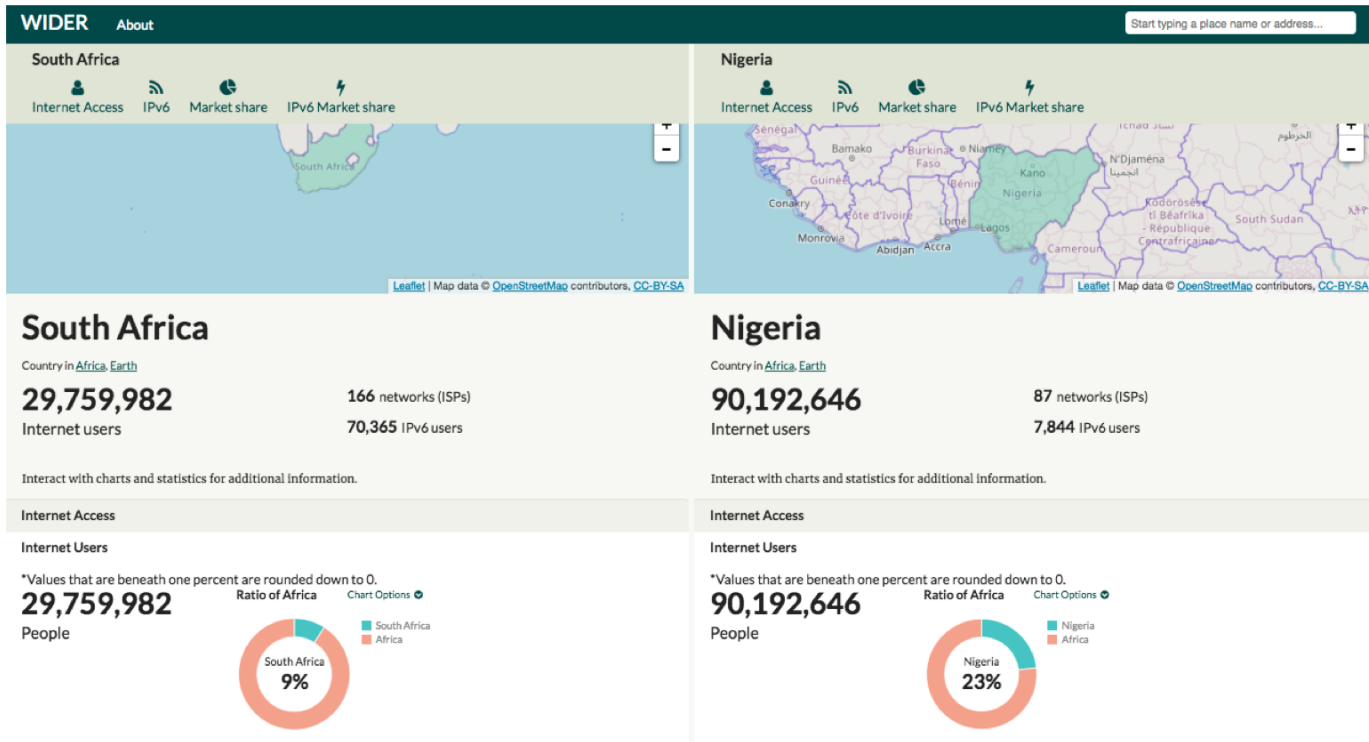

## Africa

Continent in [Earth](#)

**298,615,266**

Internet users

775 networks (ISPs)

**885,666** IPv6 users

# Country-level insights

## South Africa

Country in [Africa](#), [Earth](#)

**29,759,982**

Internet users

**166** networks (ISPs)

**70,365** IPv6 users

# Compare countries