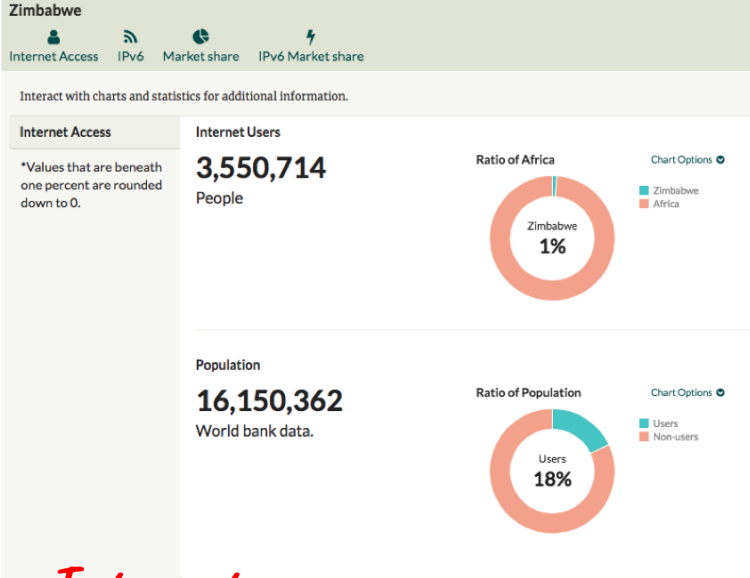

## South Africa

Country in [Africa](#), [Earth](#)

**29,759,982**

Internet users

**166** networks (ISPs)

**70,365** IPv6 users

# Compare countries

# Zimbabwe

*Internet Access*